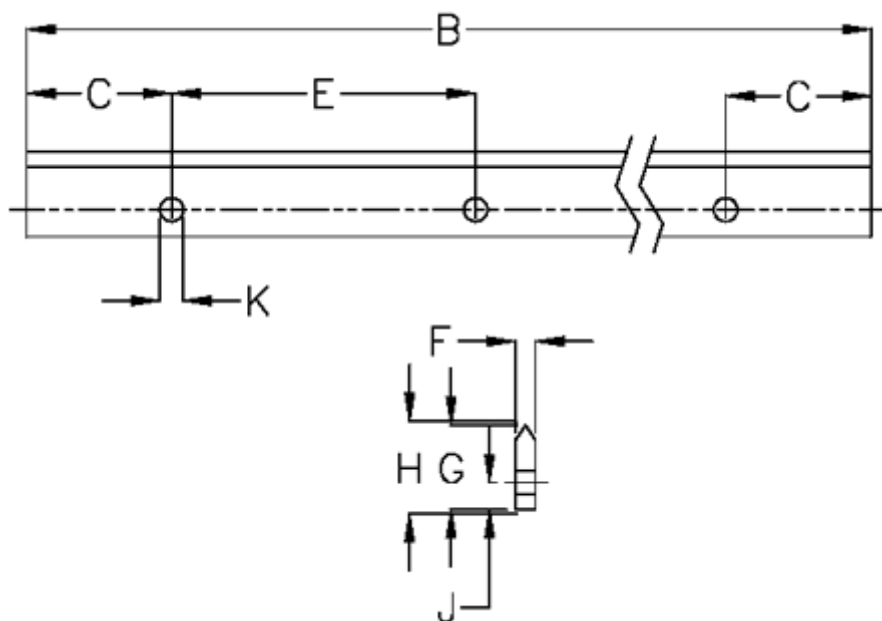

Varenummer: 05712754136
Beskrivelse: Hepco GV3 profilskinne L E L4136 P3
med forsænkede huller

Mål

B	= 4136	K	= 9xM8
C	= 43.0	Præcisionstype	= P3
E	= 90	vægt kg/1000	= 2.20
F	= 9.43		
For leje	= J54		
G	= 32.0		
H	= 33.00		
J	= 10.2		